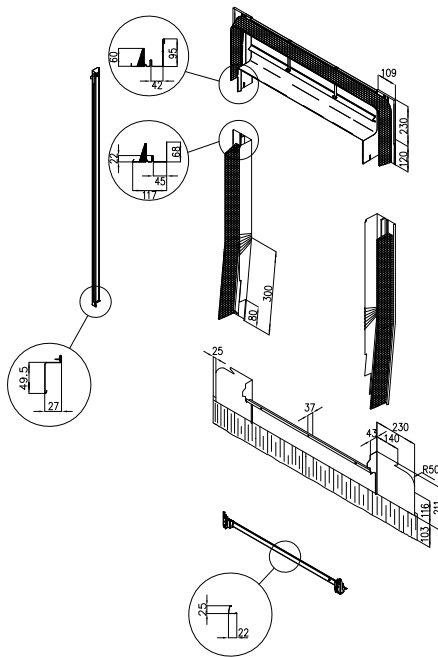

Originální lemování VELUX pro spolehlivou montáž

Lemování: EDZ 0000

VELUX®

EDZ
MK06
0000

New Generation
tion
ouvelle

VELUX®

Pro profilovanou střešní krytinu do výšky profilu 45 mm

- Dokonale pasuje na střešní okna VELUX
- Rychlá montáž
- Bezúdržbové a nepodléhající korozi
- Unikátní sendvičová konstrukce manžety
- Testováno v extrémních povětrnostních podmínkách
- Záruka VELUX

Charakteristiky lemování EDZ 0000

Materiál
lemování:
hliník, tmavě
šedá barva

Materiál
manžety:
dvojvrstvý hliník
s bitumenem,
tmavě šedá
barva

Sklon střechy:
20° až 90°

Výška profilu:
max 45 mm

Boční profil:
výška pěnového
těsnění 60 mm

Standardní
montáž:
úroveň červené
rysky

Lemování pro samostatné osazení a sestavy

Profil střešní krytiny: 45 mm		
1		EDZ
2		EDW
3		EKZ
4		EKW ---7- + EDZ
5		EFW
6		EFW --22/32
7		EDW (od roku 2015)
8		ETW + EDW
9		ETW + ETW --00- + EKW
10		EKX --88
11		EEW + EEX
12		EAZ
13		EUW 0001/2/3

Technický výkres

Technické údaje

Materiál:	Slitina hliníku
Tloušťka hliníku:	0,47 mm až 0,70 mm
Tloušťka potahu:	Min 24 µm, podle normy EN 13523-1
Lesk 60°:	30E, podle normy EN 13523-2
Standardní barva:	Šedá NCS S 7500-N, podle normy EN 13523-3, nebo jako RAL 7043
Pěnové těsnění:	Výška profilu 60 mm, polyuretan s jemnou pórovitostí